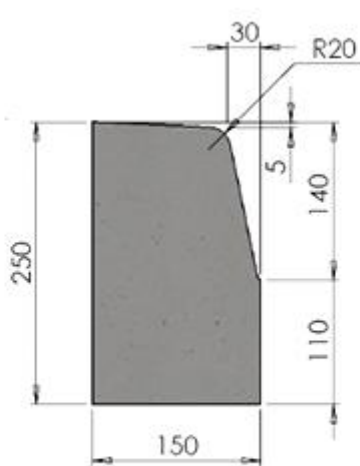

T1: 54KG

T2: 82KG

T3: 105Kg

WWW.MASCO.TN

Produits :

BORDURES DE TROTTOIRS

Référence Commerciale :

T1,T2 et T3