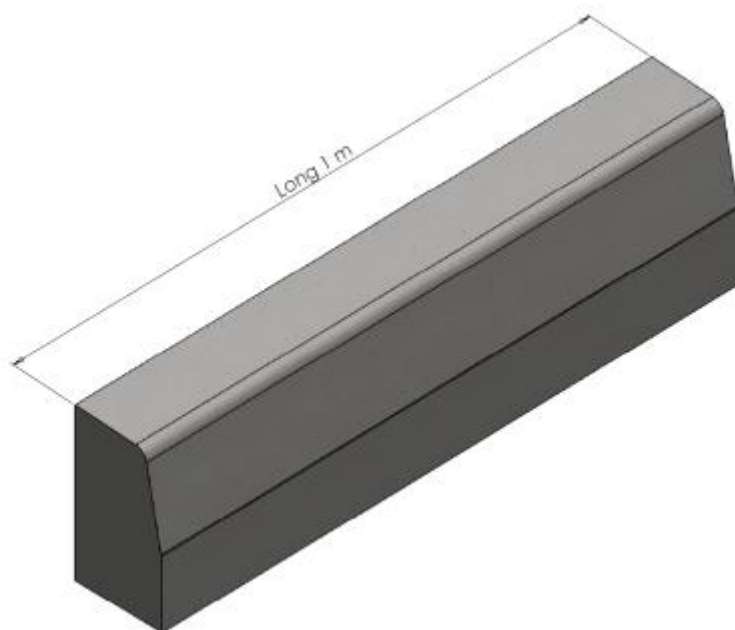

T1: 54KG

T2: 82KG

T3: 105Kg

WWW.MASCO.TN

Produits :

BORDURES DE TROTTOIRS

Référence Commerciale :

T1,T2 et T3