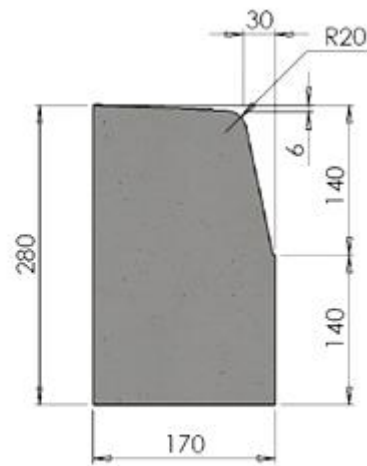

T1: 54KG

T2: 82KG

T3: 105Kg

WWW.MASCO.TN

Produits :

BORDURES DE TROTTOIRS

Référence Commerciale :

T1,T2 et T3